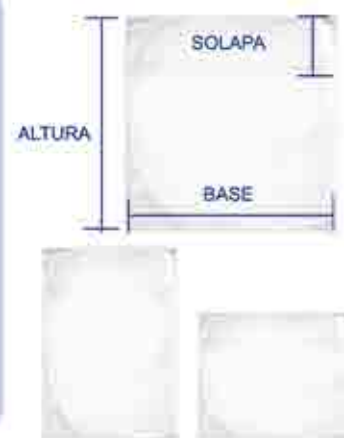

Sobre Transparente

Medida	Código	Medida	Código
base x altura + solapa		base x altura + solapa	
7.5 x 11 + 3.5 cm	→ 907-4	16.5 x 11.5 + 3 cm	→ 044-8
8.5 x 18 + 3.5 cm	→ 285-5	20.6 x 14.3 + 3.5 cm	→ 053-0
9 x 20 + 3.5 cm	→ 806-2	21.5 x 16.5 + 3.5 cm	→ 054-7
9.7 x 6.5 + 3.5 cm	→ 436-1	22.2 x 14.5 + 3.5 cm	→ 368-5
12.8 x 8.5 + 3 cm	→ 042-4	22.5 x 16 + 3.5 cm	→ 298-5
13 x 13 + 3 cm	→ 306-7	23 x 32 + 3.5 cm	→ 2769-8
14.5 x 10.5 + 3.5 cm	→ 043-1	23.5 x 16 + 3.5 cm	→ 056-1
15 x 15 + 3 cm	→ 125-4	26 x 52 + 3 cm	→ 3074-2

Paquetes con 100 piezas

Sobre Transparente con adhesivo

Medida	Código	Medida	Código
base x altura + solapa		base x altura + solapa	
7.5 x 11 + 4.5 cm	→ 565-8	14 x 15 + 4.5 cm	→ 566-5
9.7 x 6.5 + 4.5 cm	→ 556-6	14.5 x 10.5 + 4.5 cm	→ 558-0
10 x 14 + 4.5 cm	→ 567-2	19.3 x 19.3 + 4.5 cm	→ 561-0
11 x 17 + 4.5 cm	→ 563-4	22.2 x 14.5 + 4.5 cm	→ 562-7
12 x 21 + 4.5 cm	→ 564-1		

Paquetes con 100 piezas