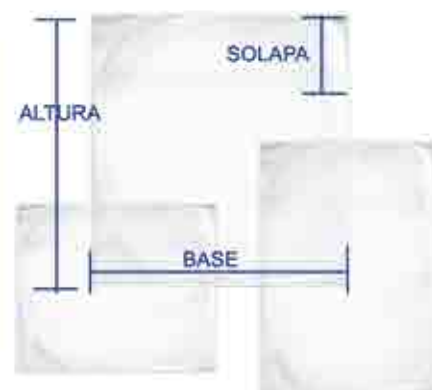

Bolsa Transparente con Fuelle

Medida	Ancho	Alto	Fuelle	Código
Micro	6 cm	14 cm	3 cm	3057-5
Mini	7 cm	16	3 cm	3058-2
Dulcera	8.5 cm	21.5 cm	6 cm	497-2
Chica	10 cm	28.8 cm	6 cm	005-9
Mediana	16 cm	36 cm	13 cm	006-6
Grande	20 cm	58 cm	13 cm	007-3
Extra Gde.	30 cm	70 cm	20 cm	348-7
Jumbo	40 cm	81 cm	11 cm	349-4

Paquetes con 25 piezas