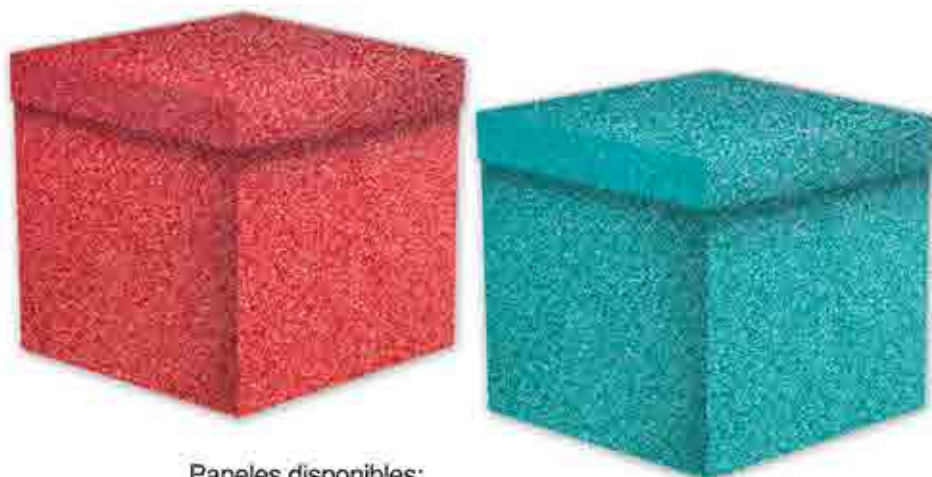

Caja Corrugada Deluxe

Papel fino importado
Paquetes con 8 piezas surtidas
Disponible en

No. 22
Medida: 22 x 22 + 22 cm
Código: 3163-3

Los modelos pueden
variar en cada paquete

Papeles disponibles: